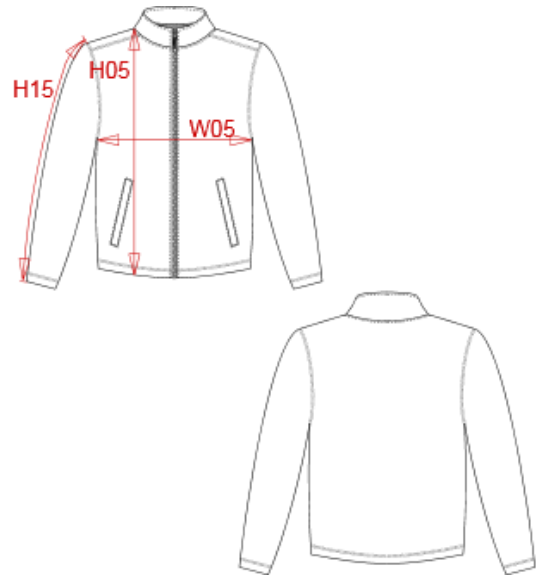

KARIBAN

REFERENCE : K911

SIZES : S_M_L_XL_XXL_3XL_4XL

COMPOSITION :

Main fabric : Polyester micropolar fleece - 300 100%polyester

WEIGHT :

Main fabric : 300 gsm

ARTICLE WEIGHT :

540 gr/pc

DESCRIPTION	
Français :	Veste micropolaire zippée
English :	Full zip fleece jacket
Nederlands :	Jas micropolair met rits
Deutsch :	Microfleece jacke
Español :	Chaqueta micropolar con cremallera
Italiano :	Giacca in micropile con zip
Português :	Casaco polar

MEASUREMENT							
Description	S	M	L	XL	XXL	3XL	4XL
H05 (M) Hauteur totale / Total height	69	71	73	75	77	79	81
W05 (M) 1/2 largeur poitrine à 1.5cm de l'emmanchure / 1/2 chest width at 1.5cm below armhole	53	56	59	62	65	68	71
H15L (M) Longueur manche longue / Long sleeve length	64	65,50	67	68,50	70	71,50	73

CARE LABEL				

PACKING	
Box	10 pcs/box S => L:60cm W:40cm H:27cm NW:5kg GW:6.5kg M => L:60cm W:40cm H:27cm NW:5.5kg GW:7kg L => L:60cm W:40cm H:27cm NW:6kg GW:7.5kg XL => L:60cm W:40cm H:29cm NW:6.5kg GW:8kg XXL => L:60cm W:40cm H:29cm NW:7kg GW:8.5kg 3XL => L:60cm W:40cm H:29cm NW:7.5kg GW:9kg 4XL => L:60cm W:40cm H:29cm NW:8kg GW:9kg